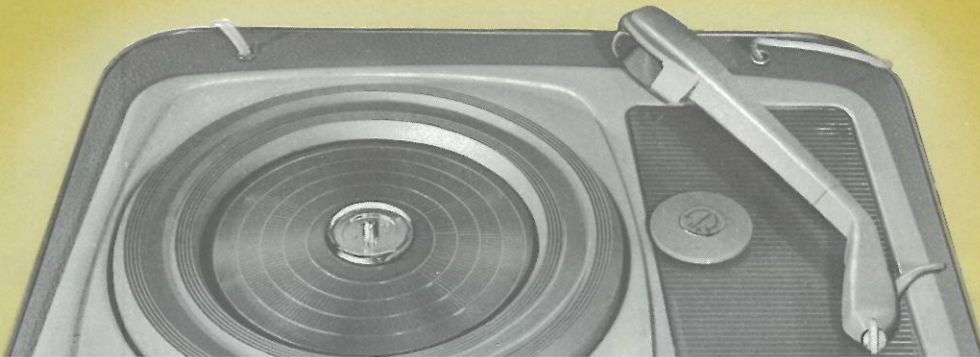

01

variatie
weergave
platen-
ierdoor
U dus
Boven-
er zeer

ERRES

platenspeler PS 42

Deze ERRES platenspeler is een precisie-instrument, dat aan de allerhoogste eisen voldoet. Zowel in de hoge als lage tonen bent U verzekerd van een zeer zuivere weergave zonder storende bijgeluiden. De PS 42 bezit 4 toerentallen: 78, 45, 33 en 16 toeren, welke door middel van druktoetsen kunnen worden gekozen. Een eenvoudige verwisseling van de toonopnemer maakt deze ERRES platenspeler ook voor stereo-weergave geschikt.

Deze ERRES platenspeler kan ook worden geleverd in luxe uitvoering, type PS 41. Prijs f 118,—.

Voor inbouw: (afmetingen: 39,8 x 28,5 x 12 cm) type PS 11. Prijs f 75,—.